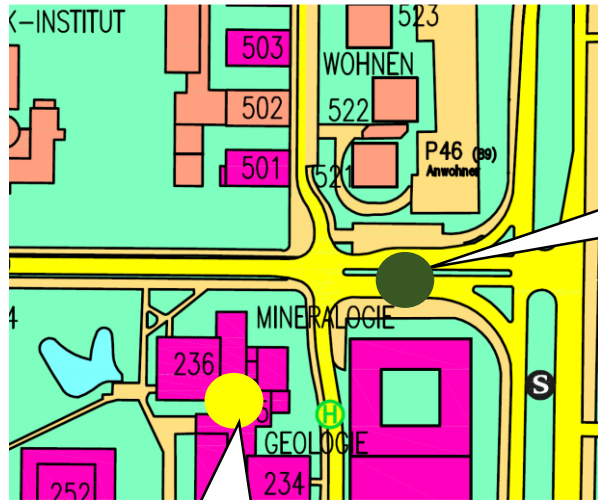

Linie 31: Richtung Universitätsplatz
(alle 10 Minuten)

Linie 35: Richtung Bildungszentrum Neckargemünd
(alle 20 Minuten)

Tagungsort

Bushaltestelle
,Technologiepark' (Linie 31)

Anlegestelle Solarschiff
'Neckarsonne'

Bushaltestelle
,Alte Brücke' (Linie 35)

Bushaltestelle
,Marstallstrasse' (Linie 31)

Zentrale Bushaltestelle
,Bismarckplatz' (Linien 31 und 35)